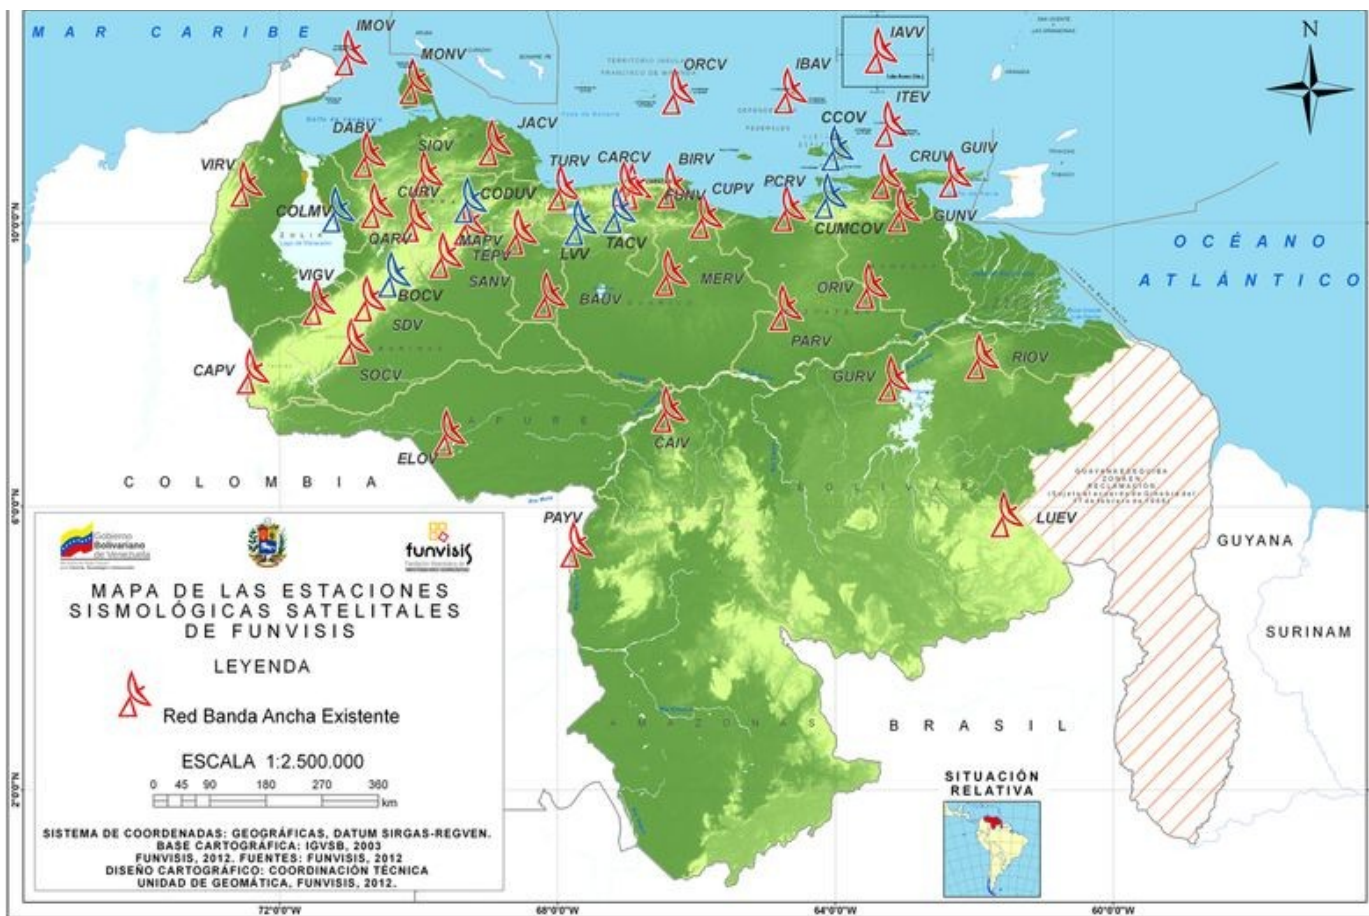

Venezuelan Seismological Network

Venezuelan Active Faults System

Instrumental Seismicity (1910 - 2008)

Seismological Networks

(Which one)

(When)

Satellite Network Stations

Satellite Network

Satellite Network Example

ESTADO ARAGUA

Turiamo

Local Networks Stations

Local Networks

Power Source System

Detection & Acquisition System

Guralp: CMG-40T1

Hyperterminal

National Seismological Service

EARTHWORM + EARLYBIRD + SEISAN

```

Process   Process  Status  Class/  Console  Argument
Name      ID
-----   -
rtabmp    4944     alive   Normal/Normal  New  statmp.d
nsg2cw    4715     alive   Normal/Normal  Min  nsg2cu.d
cgses2cw  2660     alive   Normal/Normal  Min  cgses2cw.d
slink2cw  2780     alive   Normal/Normal  Min  slink2cw.d
wave_server0  4084     alive   Normal/Normal  Min  wave_server0.d
nick_sw   5880     alive   Normal/Normal  New  nick_sw.d
binder_sw  4295     alive   Normal/Normal  Min  binder_sw.d
egpncw   380     alive   Normal/Normal  Min  egpncw.d
decimate  5255     alive   Normal/Normal  Min  decimate_SDR_50.d
carlactrig  1575     alive   Normal/Normal  Min  carlactrig.d
carlactrig  5495     alive   Normal/Normal  Min  carlactrig.d
tspg2disk  380     alive   Normal/Normal  Min  tspg2disk.d
tspg2disk_bank  5275     alive   Normal/Normal  Min  tspg2disk_bank.d
menu_report  6128     alive   Normal/Normal  Min  menu_report.d
export_generic  4072     alive   Normal/Normal  Min  export_generic.d

Press return to print Earthworm status, or
type 'restart nncw' where nncw is either a module name or Process ID, or
type 'quit(cw)' to stop Earthworm.
    
```

Near Future

Network extension, from 36 to 45 stations