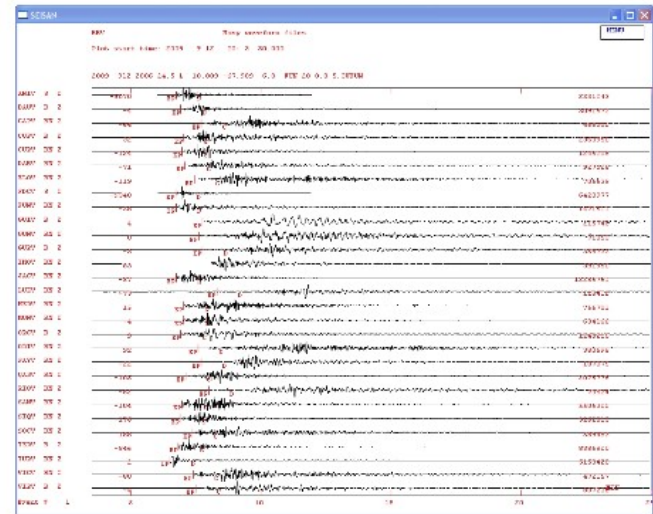

Hyperterminal

National Seismological Service

EARTHWORM + EARLYBIRD + SEISAN

```

Process   Process  Status  Class/  Console  Argument
Name      ID
-----   -
rtabmp    4944     alive   Normal/Normal  New  statmp.d
nsg2cw    4715     alive   Normal/Normal  Min  nsg2cu.d
cgses2cw  2660     alive   Normal/Normal  Min  cgses2cw.d
slink2cw  2780     alive   Normal/Normal  Min  slink2cw.d
wave_server0  4084     alive   Normal/Normal  Min  wave_server0.d
nick_sw   5880     alive   Normal/Normal  New  nick_sw.d
binder_sw  4295     alive   Normal/Normal  Min  binder_sw.d
egpncw   380     alive   Normal/Normal  Min  egpncw.d
decimate  5255     alive   Normal/Normal  Min  decimate_SDR_50.d
carlactrig  1575     alive   Normal/Normal  Min  carlactrig.d
carlactrig  5495     alive   Normal/Normal  Min  carlactrig.d
tspg2disk  380     alive   Normal/Normal  Min  tspg2disk.d
tspg2disk_bank  5275     alive   Normal/Normal  Min  tspg2disk_bank.d
menu_report  6128     alive   Normal/Normal  Min  menu_report.d
export_generic  4072     alive   Normal/Normal  Min  export_generic.d

Press return to print Earthworm status, or
type 'restart nncw' where nncw is either a module name or Process ID, or
type 'quit(cw)' to stop Earthworm.
    
```

Near Future

Network extension, from 36 to 45 stations